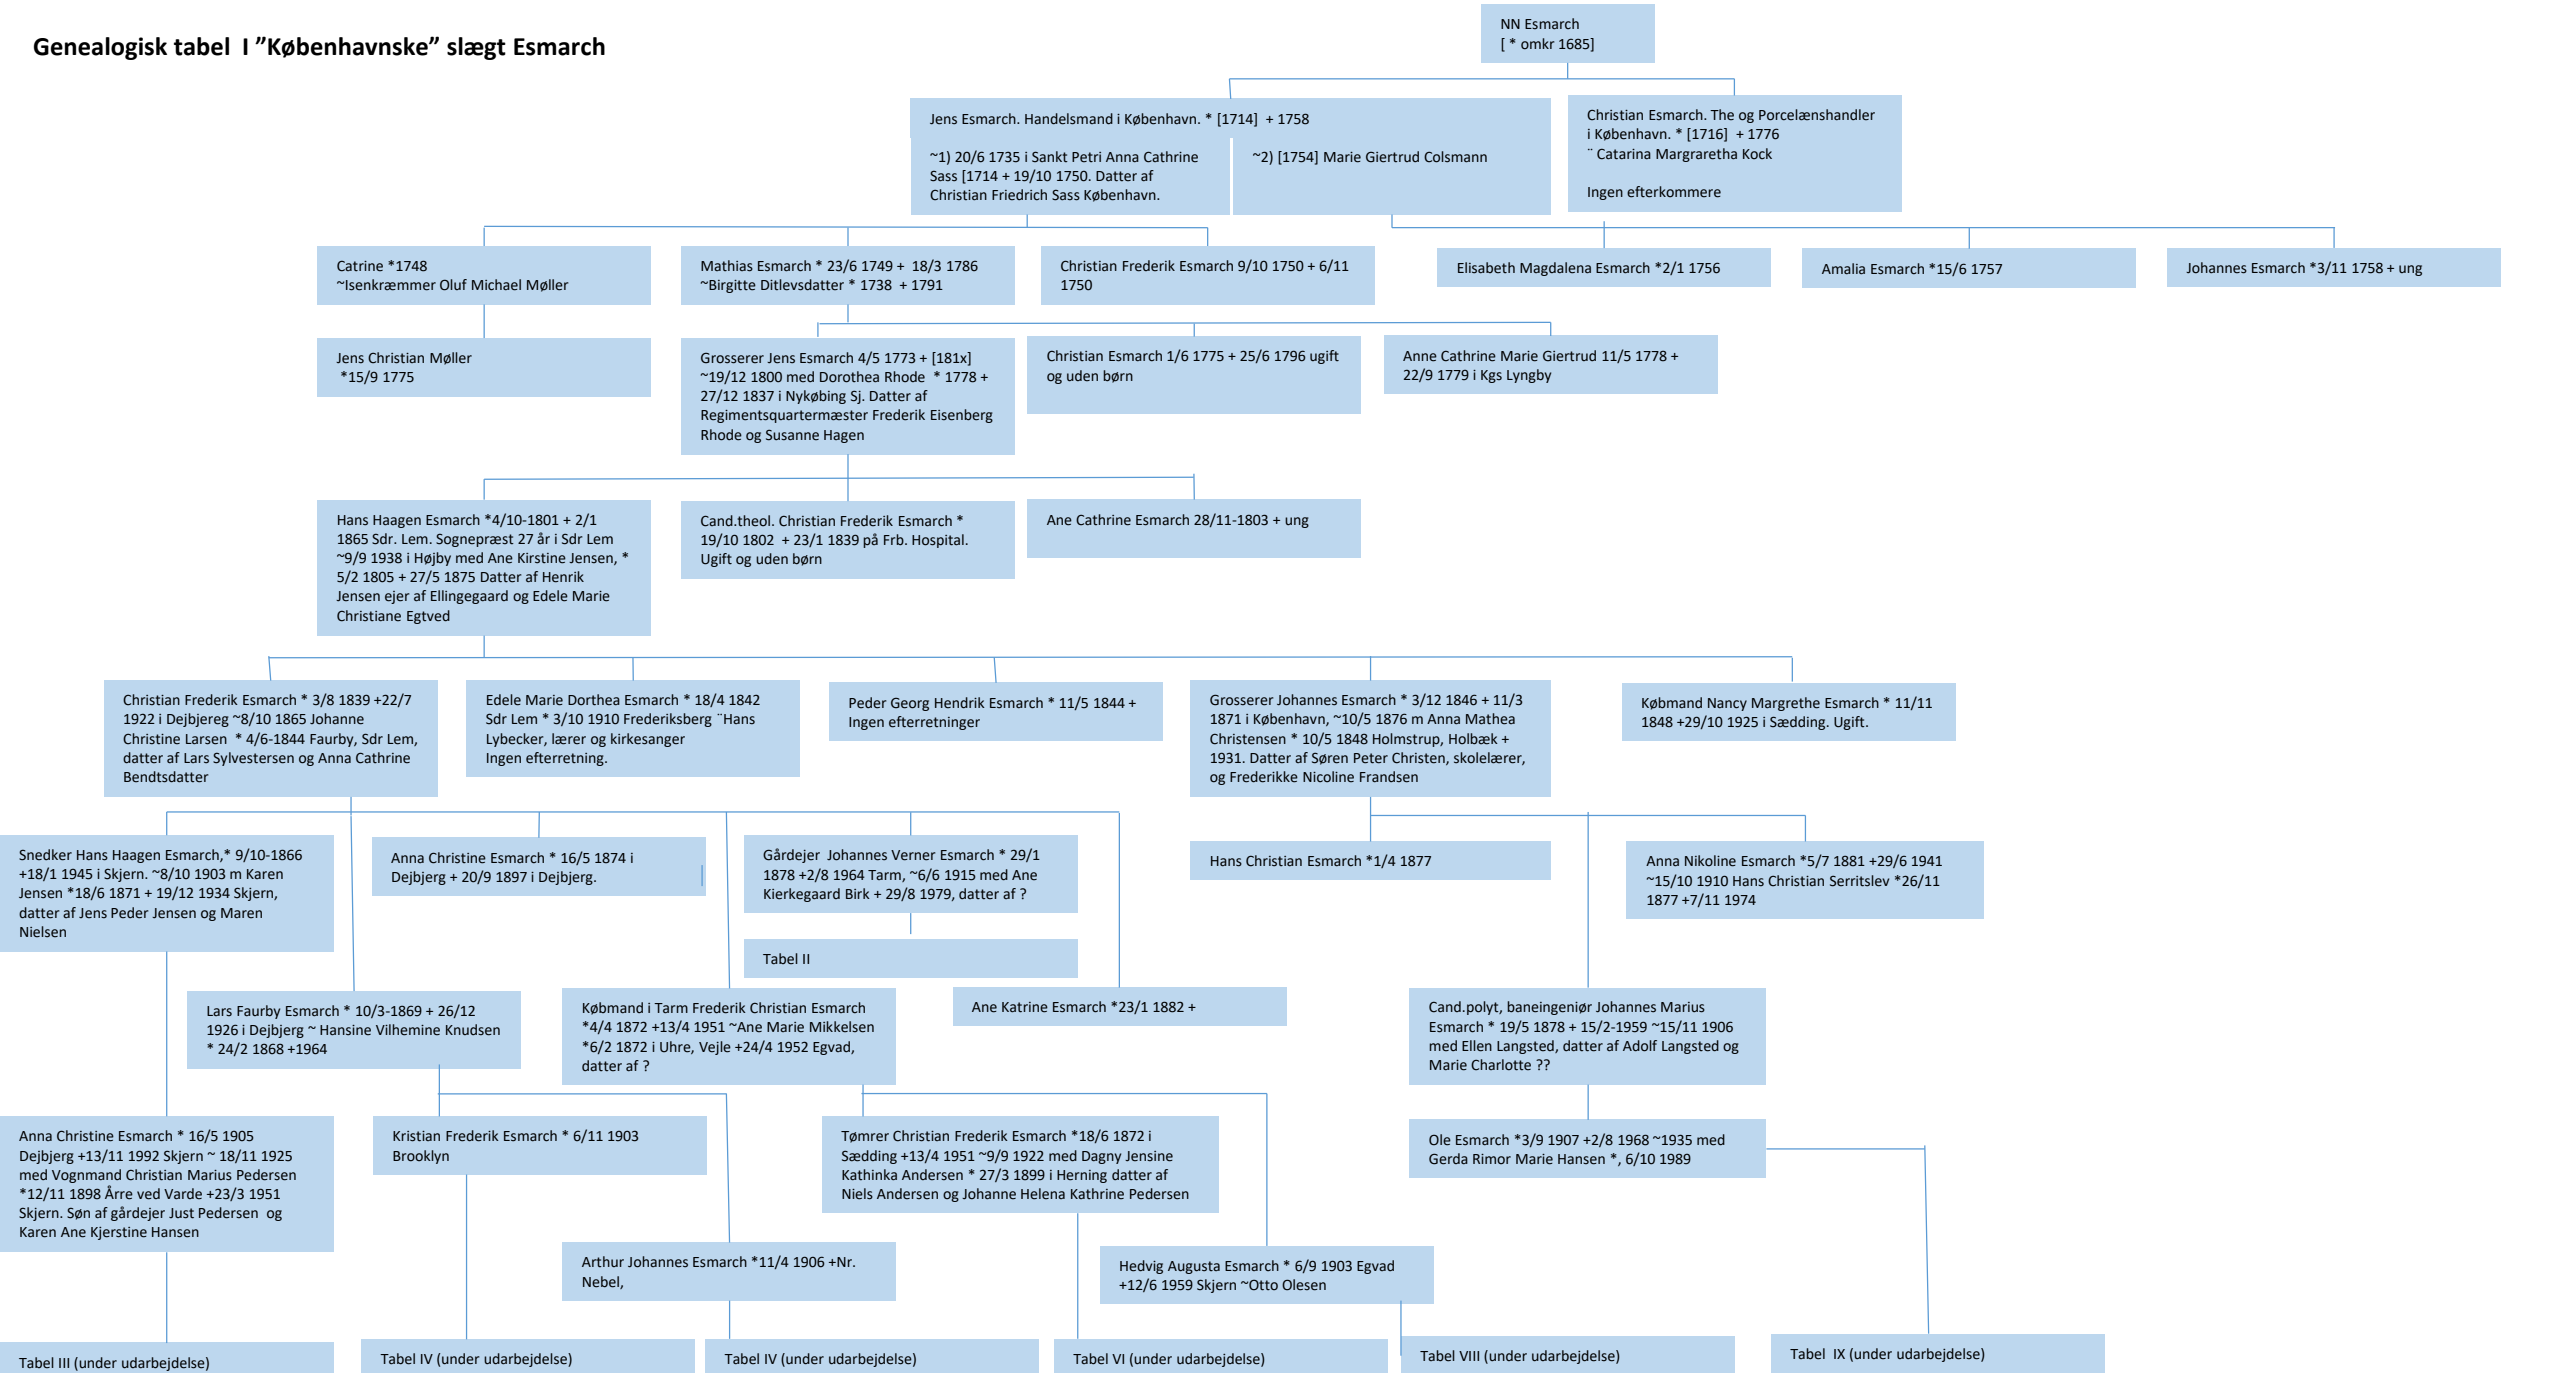

Genealogisk tabel I "Københavnske" slægt Esmarch

Genealogisk tabel II "Københavnske" slægt Esmarch Johannes Verner Esmarch

Gårdejer Johannes Verner Esmarch * 29/1 1878 +2/8 1964 Tarm, ~6/6 1915 med Ane Kierkegaard Birk + 29/8 1979, datter af ?